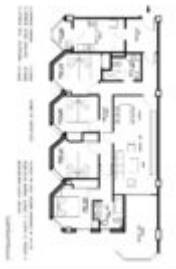

- 4 camas
- 2 baños
- Condominio
- EN VENTA
- 141 m²

Características

Call us now

Teléfono: (+1) 954 850-8474 | (+34) 623 583 638
Correo electrónico : julio@jrodhomes.com

Fecha Agregada : Agregado hace 6 meses

Tipo: Condominio

Baños : 2 baños

Habitaciones totales: 8

Área, m²: 141 m²

Categoría: EN VENTA

Dormitorios: 4 camas

Aseos: 0 medios baños

Pisos : 1 piso

Habitaciones

Array

Detalles de la vivienda

Estacionamiento: Garage attached

V

Servicios y características

Comodidades : Aire acondicionado centralizado, central AC/Heating Unit

Características: Jardines, Parking, Piscina, Pista de tenis, Terraza