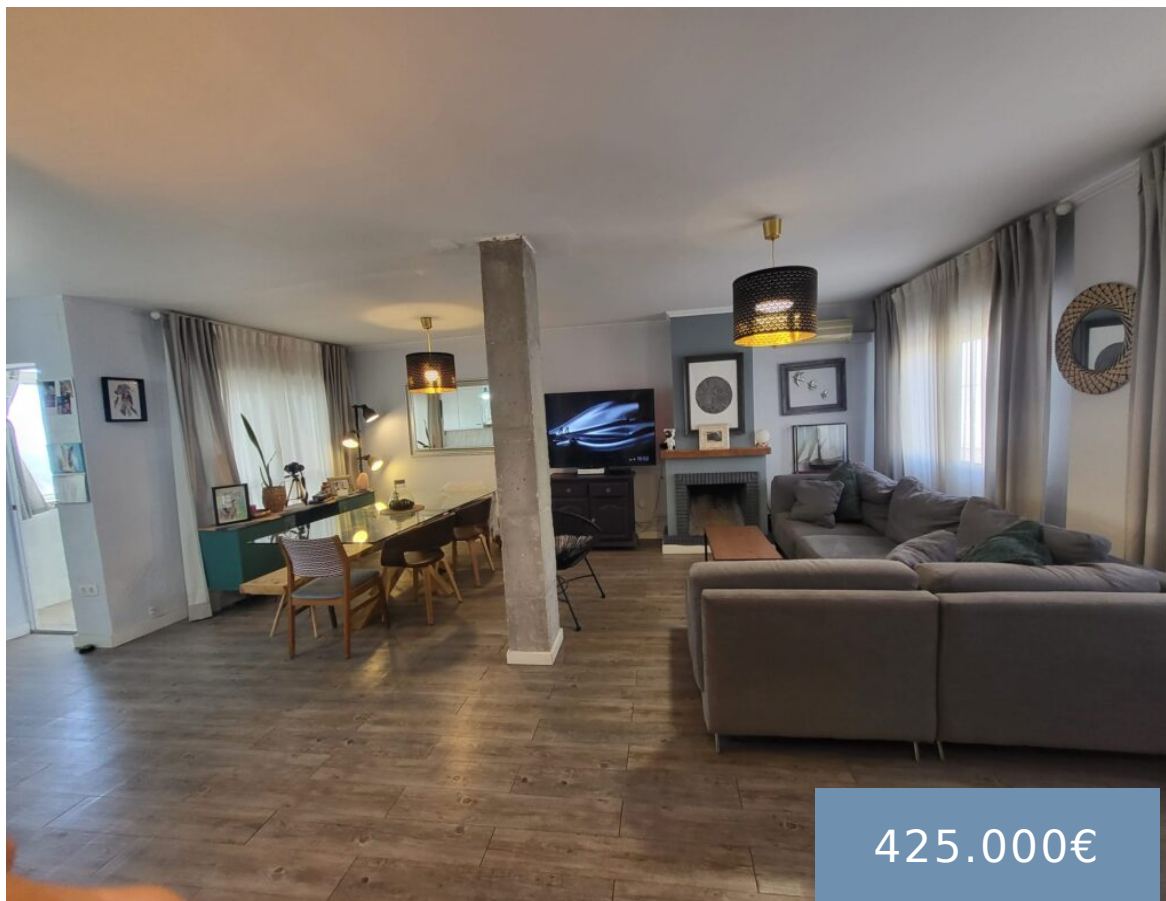

CHALET APAREADO EN CHURRIANA

<https://www.jrodhomes.com>

425.000€

¡Descubre este magnífico chalet pareado en Churriana, perfecto para familias que buscan comodidad y tranquilidad! Con un total de 178 m² construidos, esta vivienda cuenta con cuatro plantas que ofrecen un espacio ideal para disfrutar en cada rincón. En la planta baja, un amplio salón comedor y una cocina abierta de 60 m² se conectan [...]

- 4 hab
- 3 baños
- Chalet Apareado
- EN VENTA
- 178 m²

Características

Fecha Agregada : Agregado hace 8 meses

Tipo: Chalet Apareado

Baños : 3 baños

Área, m²: 178 m²

Año de construcción : 1991

Categoría: EN VENTA