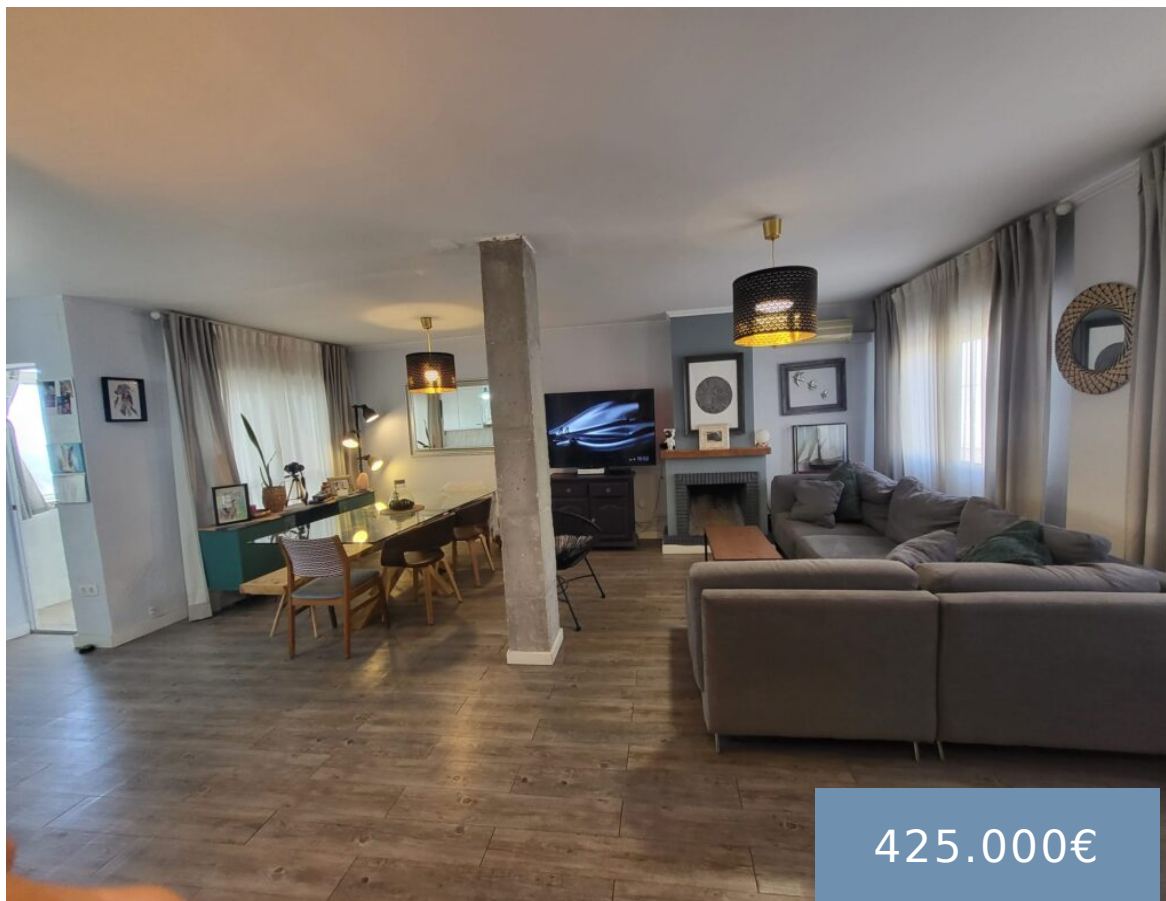

CHALET APAREADO EN CHURRIANA

<https://www.jrodhomes.com>

¡Descubre este magnífico chalet pareado en Churriana, perfecto para familias que buscan comodidad y tranquilidad! Con un total de 178 m² construidos, esta vivienda cuenta con cuatro plantas que ofrecen un espacio ideal para disfrutar en cada rincón. En la planta baja, un amplio salón comedor y una cocina abierta de 60 m² se conectan [...]

- 4 hab
- 3 baños
- Chalet Apareado
- EN VENTA
- 178 m²

Características

Fecha Agregada : Agregado hace 8 meses

Tipo: Chalet Apareado

Baños : 3 baños

Área, m²: 178 m²

Año de construcción : 1991

Categoría: EN VENTA