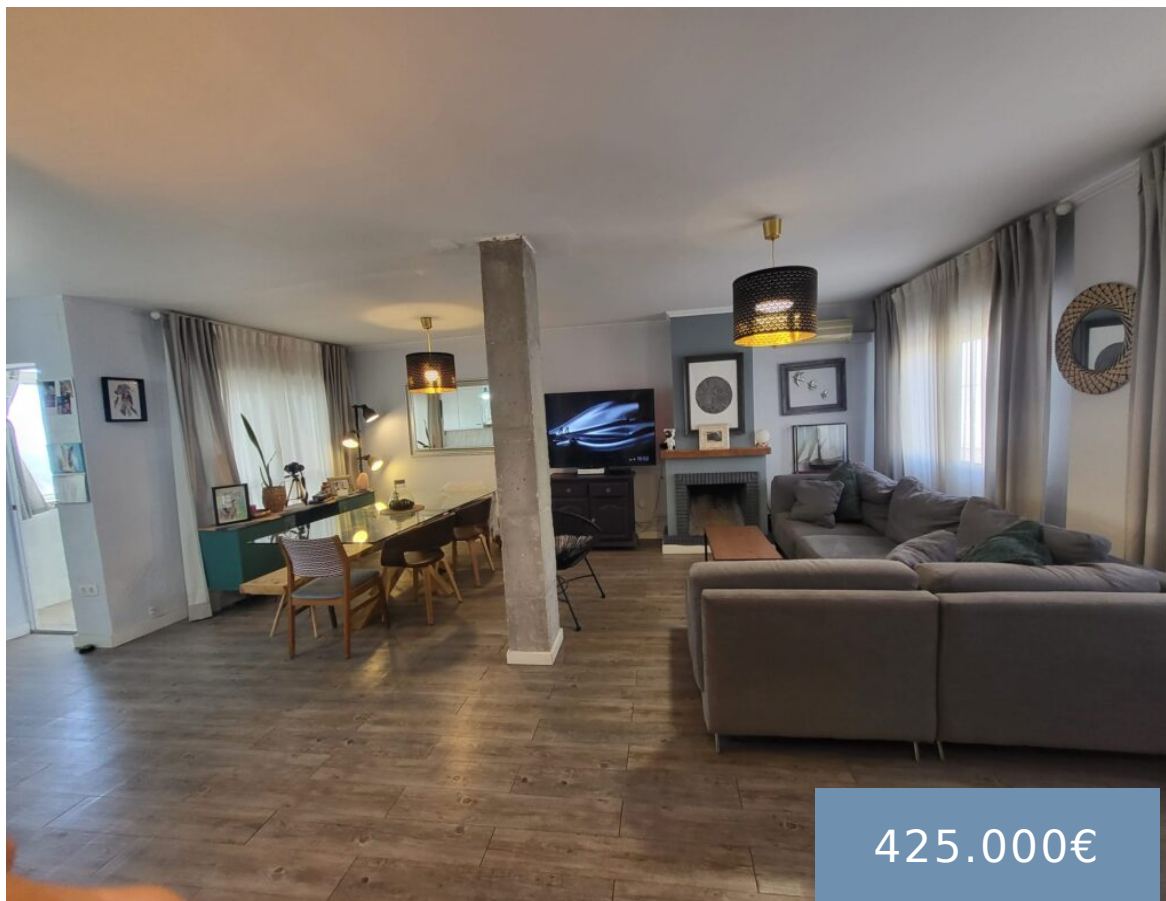

CHALET APAREADO EN CHURRIANA

<https://www.jrodhomes.com>

¡Descubre este magnífico chalet pareado en Churriana, perfecto para familias que buscan comodidad y tranquilidad! Con un total de 178 m² construidos, esta vivienda cuenta con cuatro plantas que ofrecen un espacio ideal para disfrutar en cada rincón. En la planta baja, un amplio salón comedor y una cocina abierta de 60 m² se conectan [...]

- 4 hab
- 3 baños
- Chalet Apareado
- EN VENTA
- 178 m²

Características

Fecha Agregada : Agregado hace 6 meses

Tipo: Chalet Apareado

Baños : 3 baños

Área, m²: 178 m²

Año de construcción : 1991

Categoría: EN VENTA